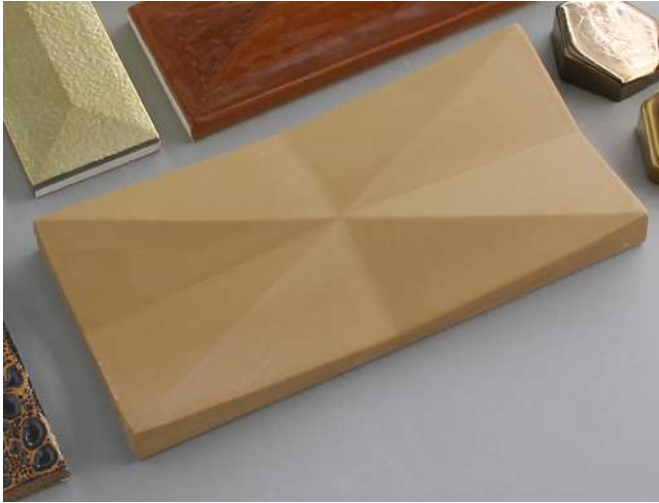

siamo in grado di personalizzare colori e dimensioni

mm 100x200xh20

Edificio privato Giò Ponti

1956 | Milano IT

4

Riproduzione di piastrelle in ceramica non smaltata per facciate esterne su disegno di Gio Ponti