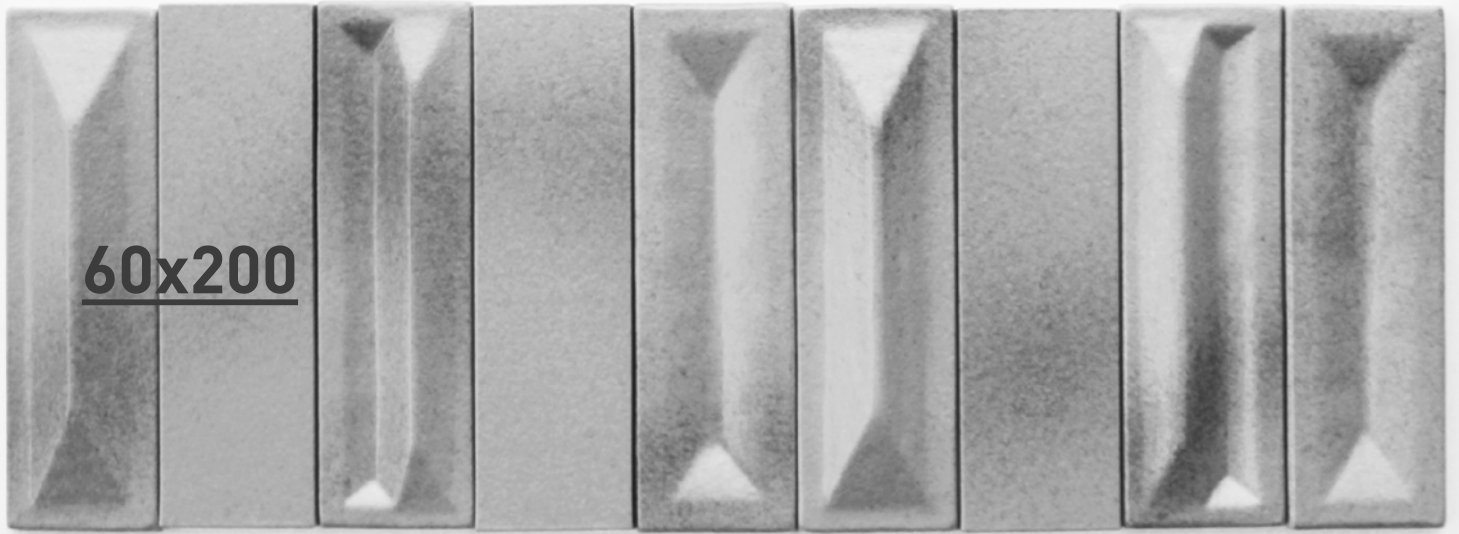

siamo in grado di personalizzare colori e dimensioni

mm 100x200xh20

Edificio privato Giò Ponti

1956 | Milano IT

4

Riproduzione di piastrelle in ceramica non smaltata per facciate esterne su disegno di Gio Ponti