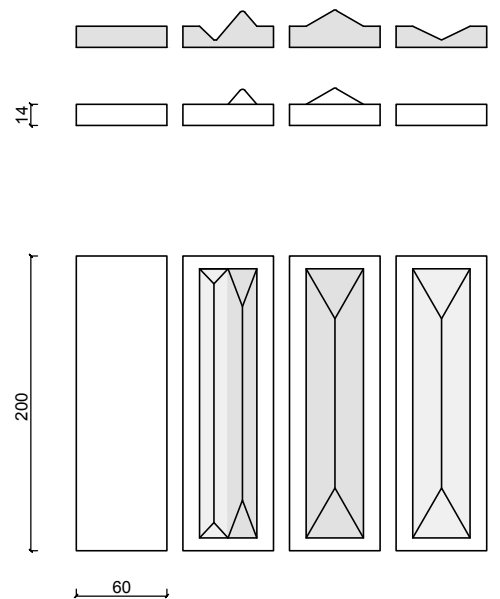

TEAMWORKITALY

BESPOKE CERAMIC TILES

CONTENUTO

2

PIASTRELLE KLINKER	04	50x50	12
100x200 mm 100x200xh20	06	mm 50x50xh5/13	
60x20 mm 60x200xh14/24.5	08	80x80	14
75x150 mm 75x150xh8/18		mm 80x80xh10	
		60x120	15
		mm 60x120xh8/23	

siamo in grado di personalizzare colori e dimensioni

mm 100x200xh20

Edificio privato Giò Ponti

1956 | Milano IT

4

Riproduzione di piastrelle in ceramica non smaltata per facciate esterne su disegno di Gio Ponti

mm 60x200xh14/24.5

Giò Ponti Palazzo Montedoria

1961 | Milano IT

6 |

Riproduzione di piastrelle in ceramica non smaltata per facciate esterne su disegno di Gio Ponti

75x150

mm 75x150xh8/18

Edifici di Giò Ponti

80x80

mm 80x80x10

Edificio Giò Ponti Brugherio

Milano IT

14

60x120

mm 60x120xh8/23

Edificio Giò Ponti