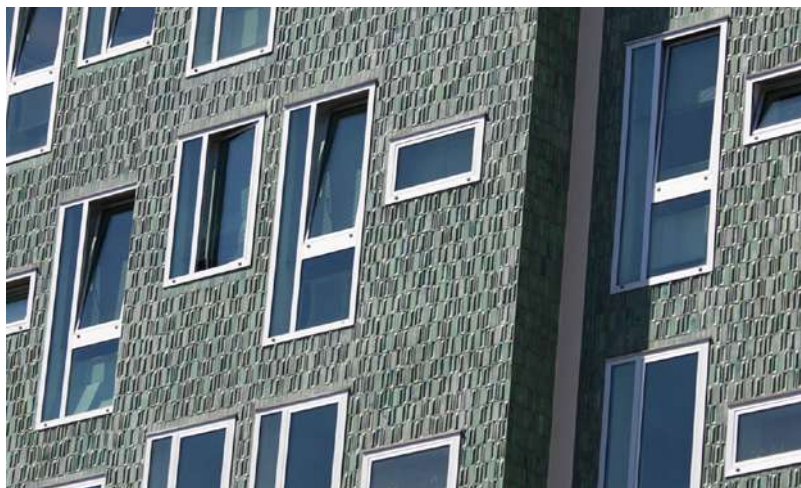

mm 60x200xh14/24.5

Giò Ponti Palazzo Montedoria

1961 | Milano IT

6 |

Riproduzione di piastrelle in ceramica non smaltata per facciate esterne su disegno di Gio Ponti

75x150

mm 75x150xh8/18

Edifici di Giò Ponti