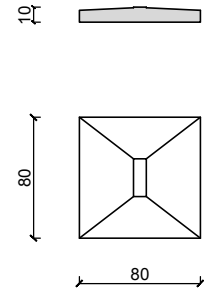

TEAMWORKITALY

BESPOKE CERAMIC TILES

CONTENUTO

2

PIASTRELLE KLINKER	04	50x50	12
100x200 mm 100x200xh20	06	mm 50x50xh5/13	
60x20 mm 60x200xh14/24.5	08	80x80	14
75x150 mm 75x150xh8/18		mm 80x80xh10	
		60x120	15
		mm 60x120xh8/23	

San Vigilio Uno | Milano

via Padova building | Milano

mm 50x50xh13

Edificio del Politecnico Giò Ponti Trifoglio

12 1961 | Milano IT

Riproduzione di piastrelle in
ceramica smaltata per facciate
esterne su disegno di Gio Ponti

80x80

mm 80x80x10

Edificio Giò Ponti Brugherio

Milano IT

14

60x120

mm 60x120xh8/23

Edificio Giò Ponti