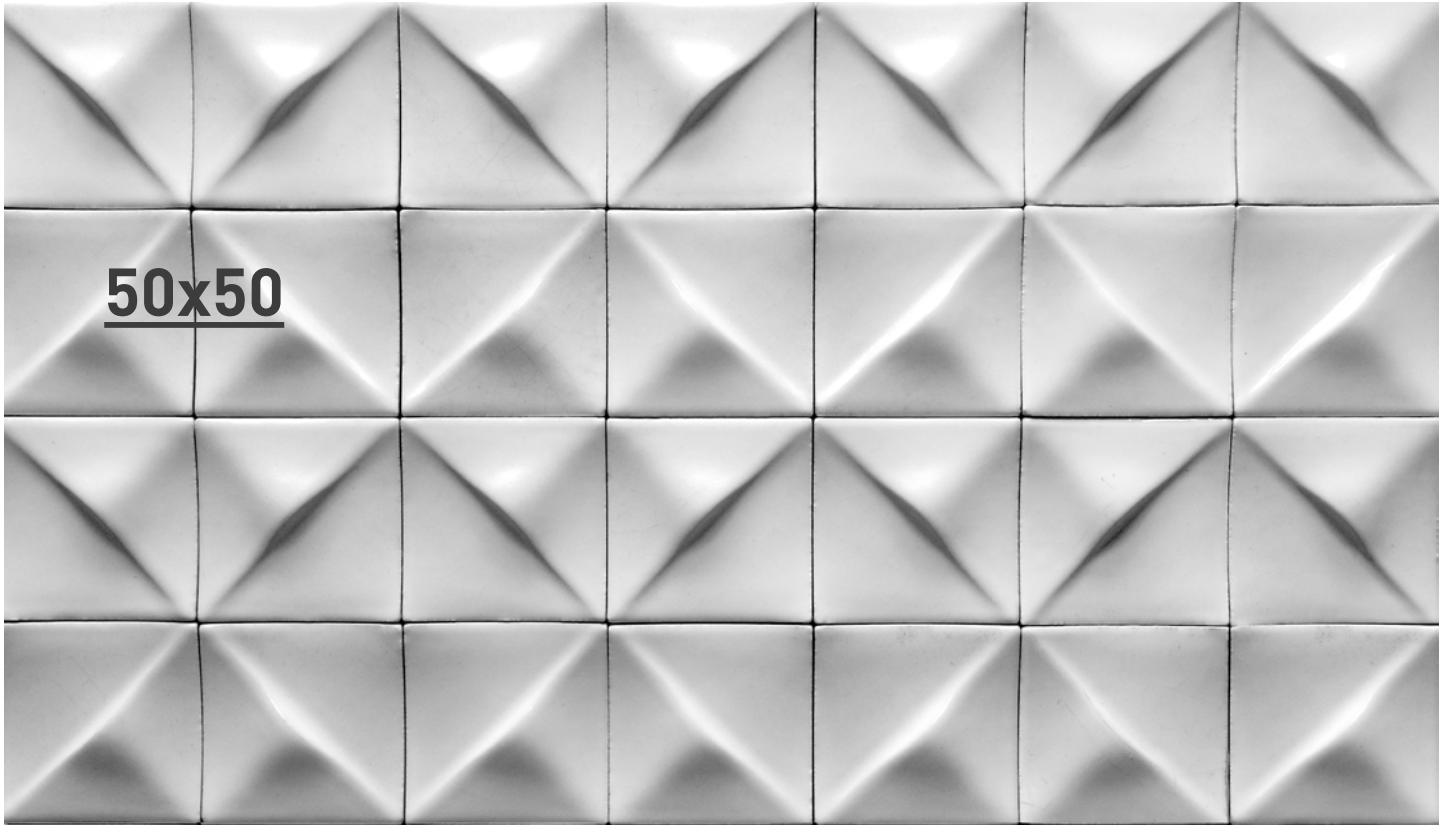

San Vigilio Uno | Milano

via Padova building | Milano

mm 50x50xh13

Edificio del Politecnico Giò Ponti Trifoglio

12 1961 | Milano IT

Riproduzione di piastrelle in
ceramica smaltata per facciate
esterne su disegno di Gio Ponti