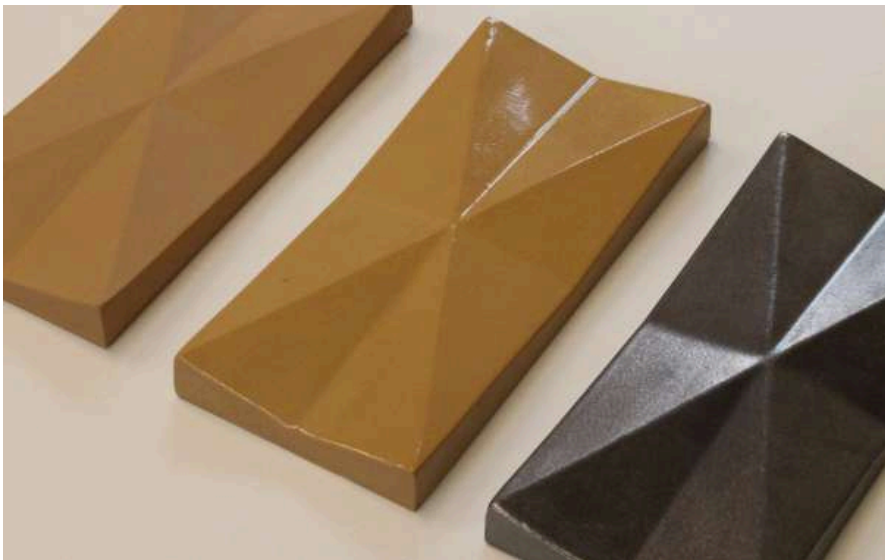

siamo in grado di personalizzare colori e dimensioni

mm 100x200xh20

Edificio privato Giò Ponti

1956 | Milano IT

4

Riproduzione di piastrelle in ceramica non smaltata per facciate esterne su disegno di Gio Ponti