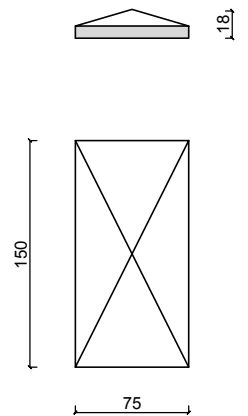

75x150

mm 75x150xh8/18

Edifici di Giò Ponti

Milano IT

8 |