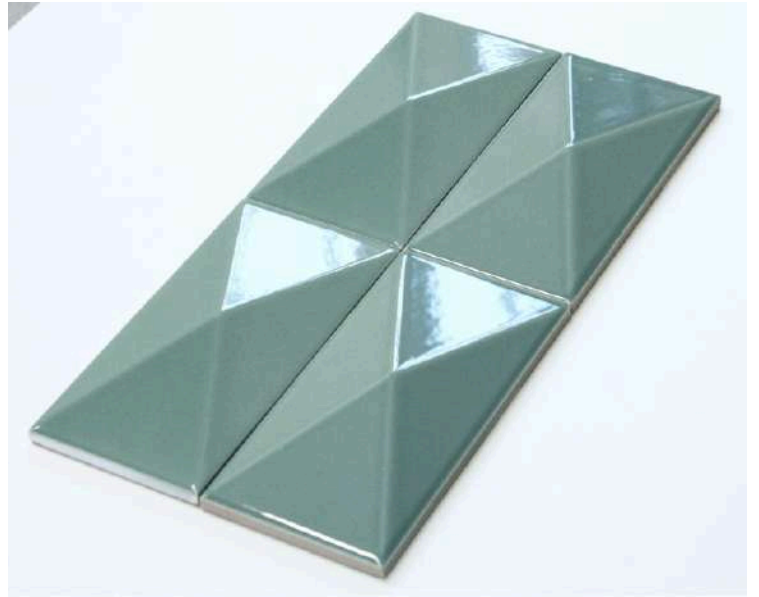

75x150

Edifici di Giò Ponti

Milano IT

Chiesa di Santa Maria Annunciata presso l'Ospedale San Carlo Borromeo

Milano | 1966