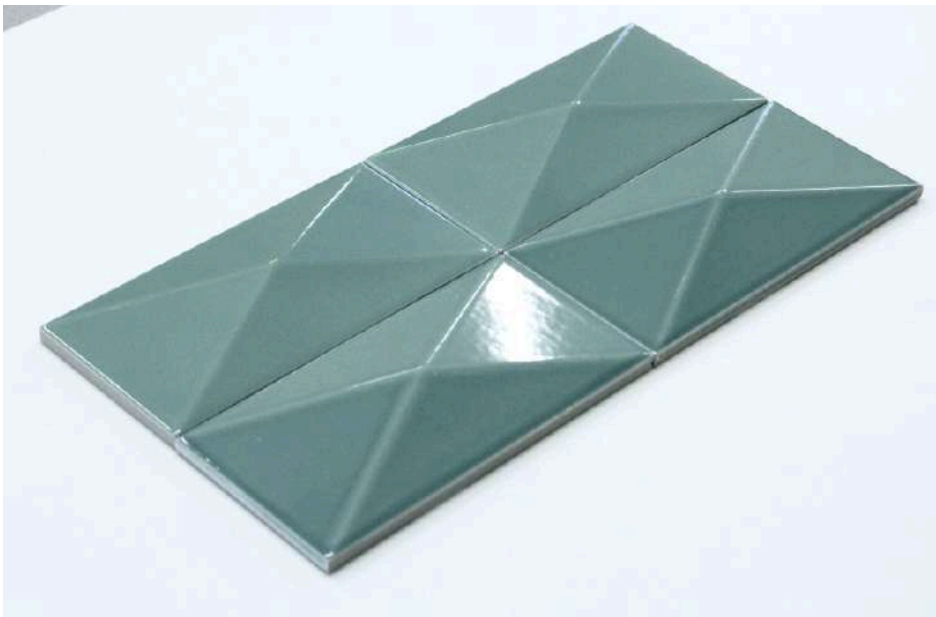

75x150

mm 75x150xh8/18

Edifici di Giò Ponti

Milano IT

8 |