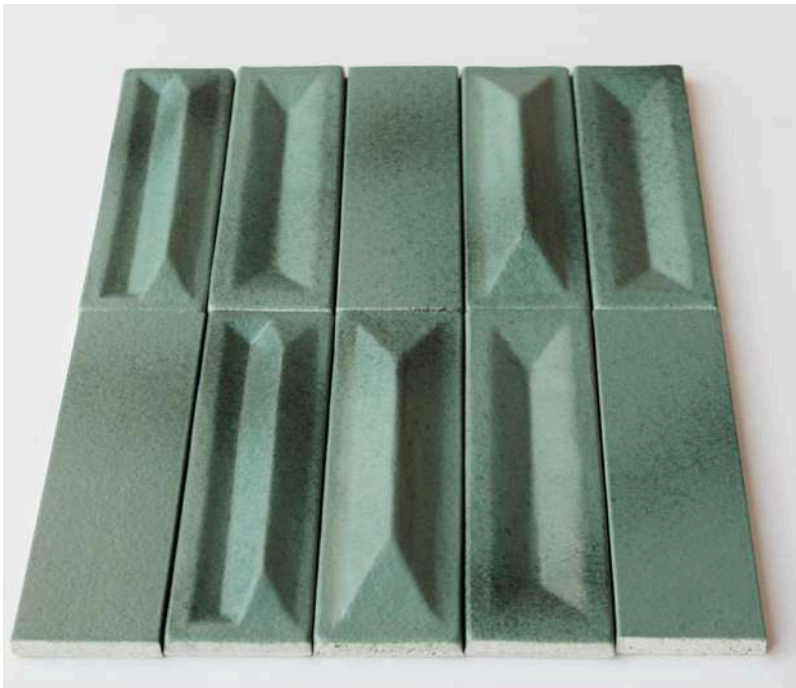

Giò Ponti Palazzo Montedoria

1961 | Milano IT

6 |