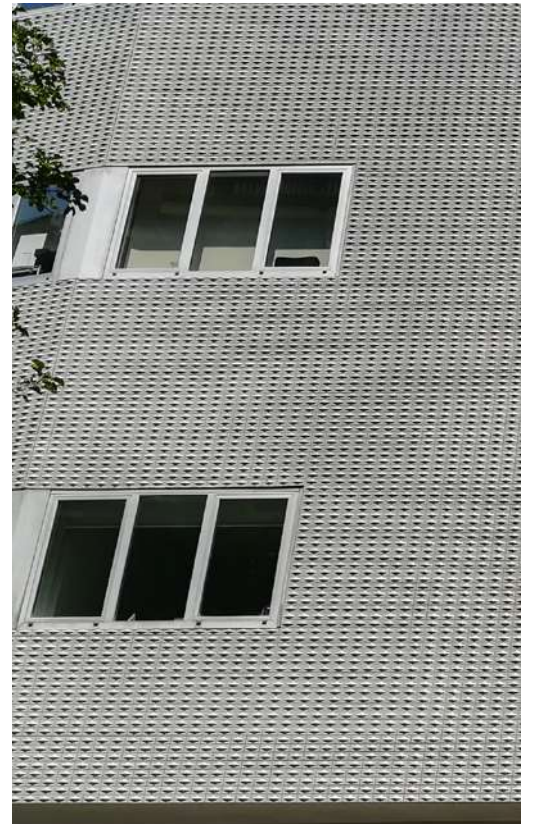

Edificio Giò Ponti

Milano IT