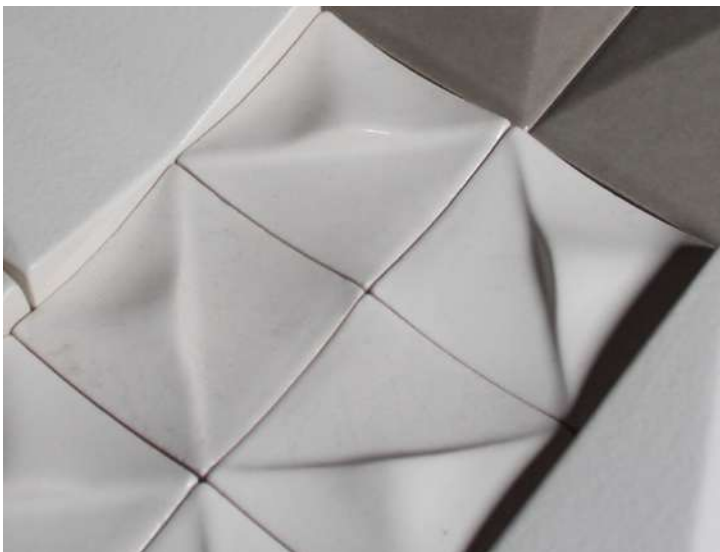

San Vigilio Uno | Milano

via Padova building | Milano

mm 50x50xh13

Edificio del Politecnico Giò Ponti Trifoglio

12 1961 | Milano IT

Riproduzione di piastrelle in
ceramica smaltata per facciate
esterne su disegno di Gio Ponti