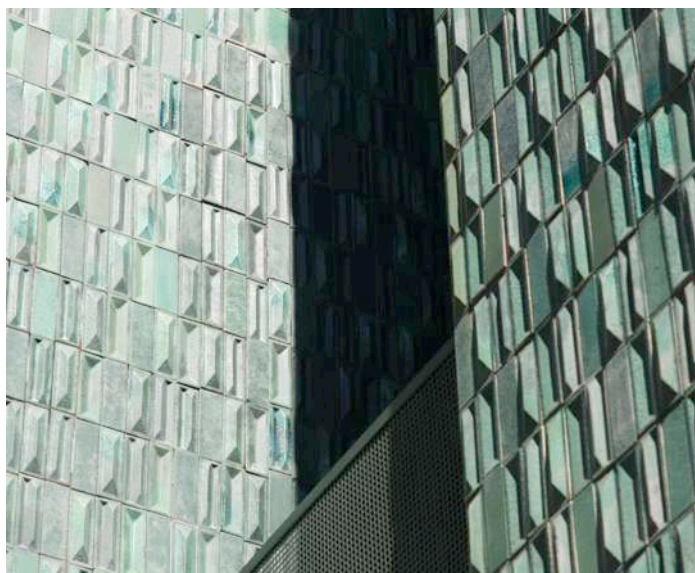

Riproduzione di piastrelle in ceramica non smaltata per facciate esterne su disegno di Gio Ponti