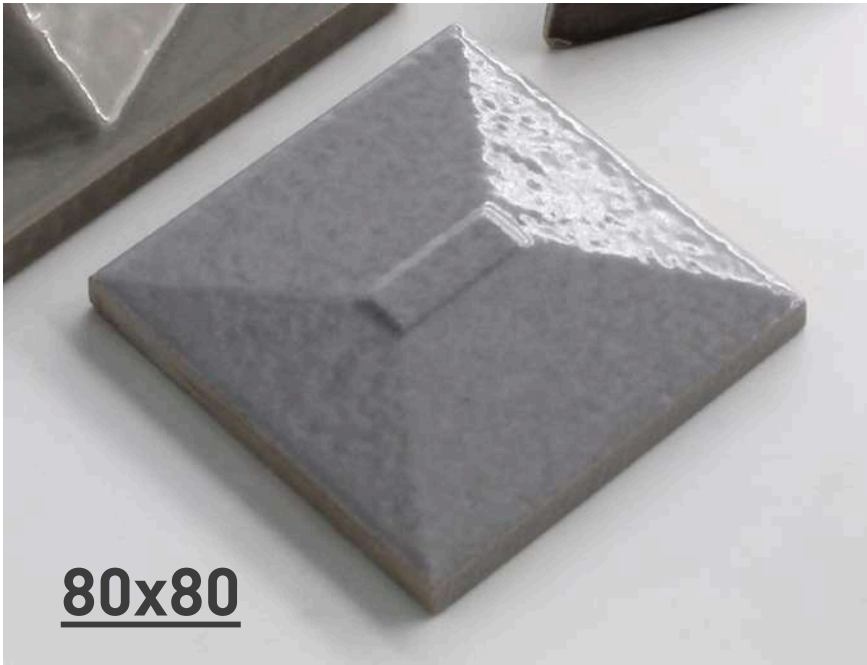

San Vigilio Uno | Milano

via Padova building | Milano

mm 50x50xh13

Edificio del Politecnico Giò Ponti Trifoglio

12 1961 | Milano IT

Riproduzione di piastrelle in
ceramica smaltata per facciate
esterne su disegno di Gio Ponti