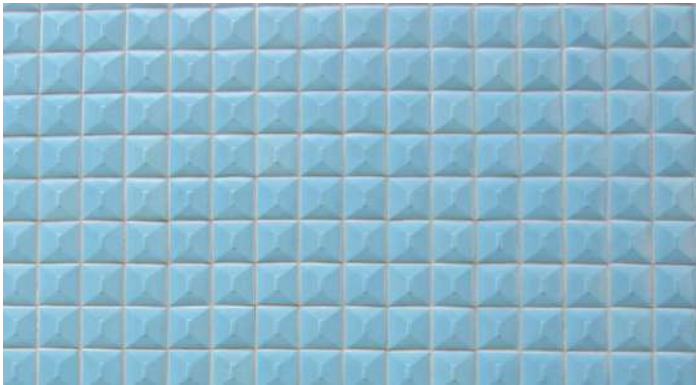

Edificio Giò Ponti Brugherio

Milano IT

14