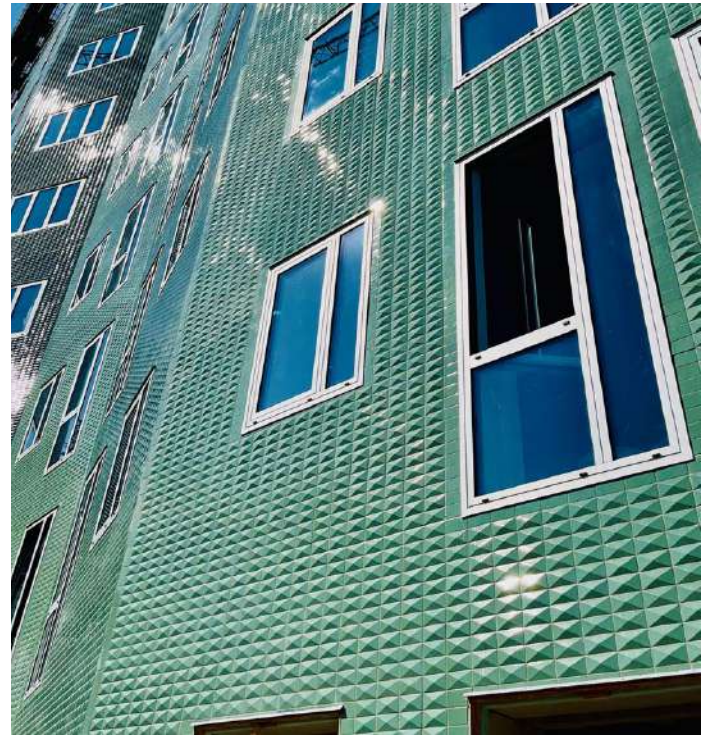

San Vigilio Uno | Milano

via Padova building | Milano

mm 50x50xh13

Edificio del Politecnico Giò Ponti Trifoglio

12 1961 | Milano IT

Riproduzione di piastrelle in
ceramica smaltata per facciate
esterne su disegno di Gio Ponti